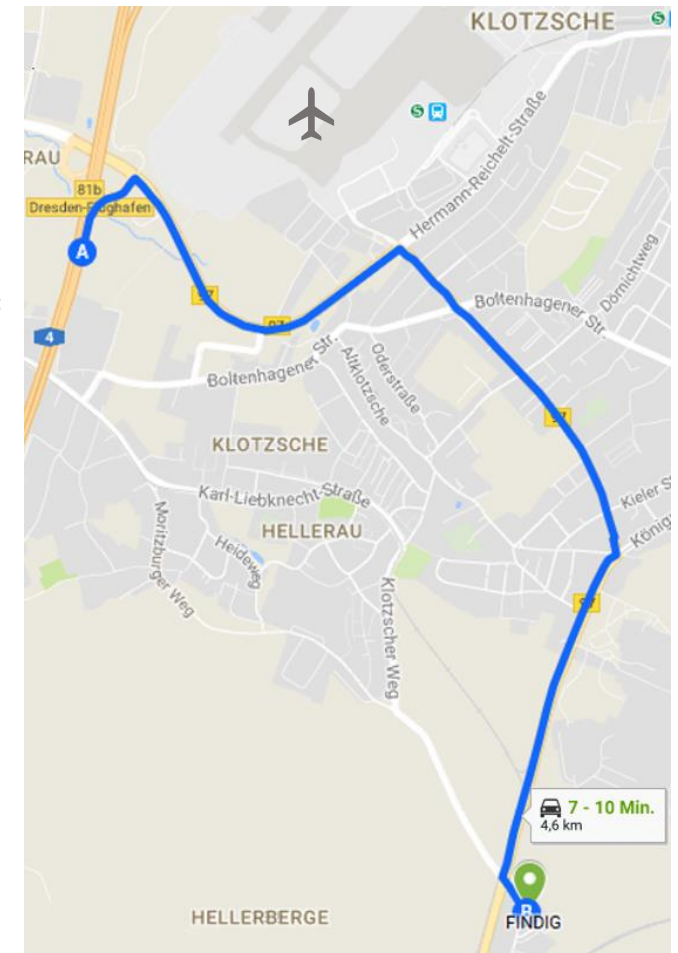

ANFAHRT

Adresse:

Manfred-von-Ardenne-Ring 20, Haus E
01099 Dresden

[Google Maps](#)

Mit dem öffentlichen Nahverkehr:

Straßenbahn Linie 7 oder 8: Haltestelle Moritzburger Weg
Fußweg: siehe Karte unten

Mit dem Auto:

Von A4/A13 kommend Ausfahrt Dresden-Flughafen, B97 (Königsbrücker Straße) folgen, links abbiegen auf den Manfred-von-Ardenne-Ring, geradeaus weiter bis zu den Parkplätzen

Aus Dresden kommend B97 (Königsbrücker Straße) Richtung Norden folgen, rechts auf den Manfred-von-Ardenne-Ring abbiegen, geradeaus weiter bis zu den Parkplätzen

mit ÖPNV
mit dem Auto

Sie finden uns auf dem Gelände des Technologiezentrums Nord im Erdgeschoss von Haus E.